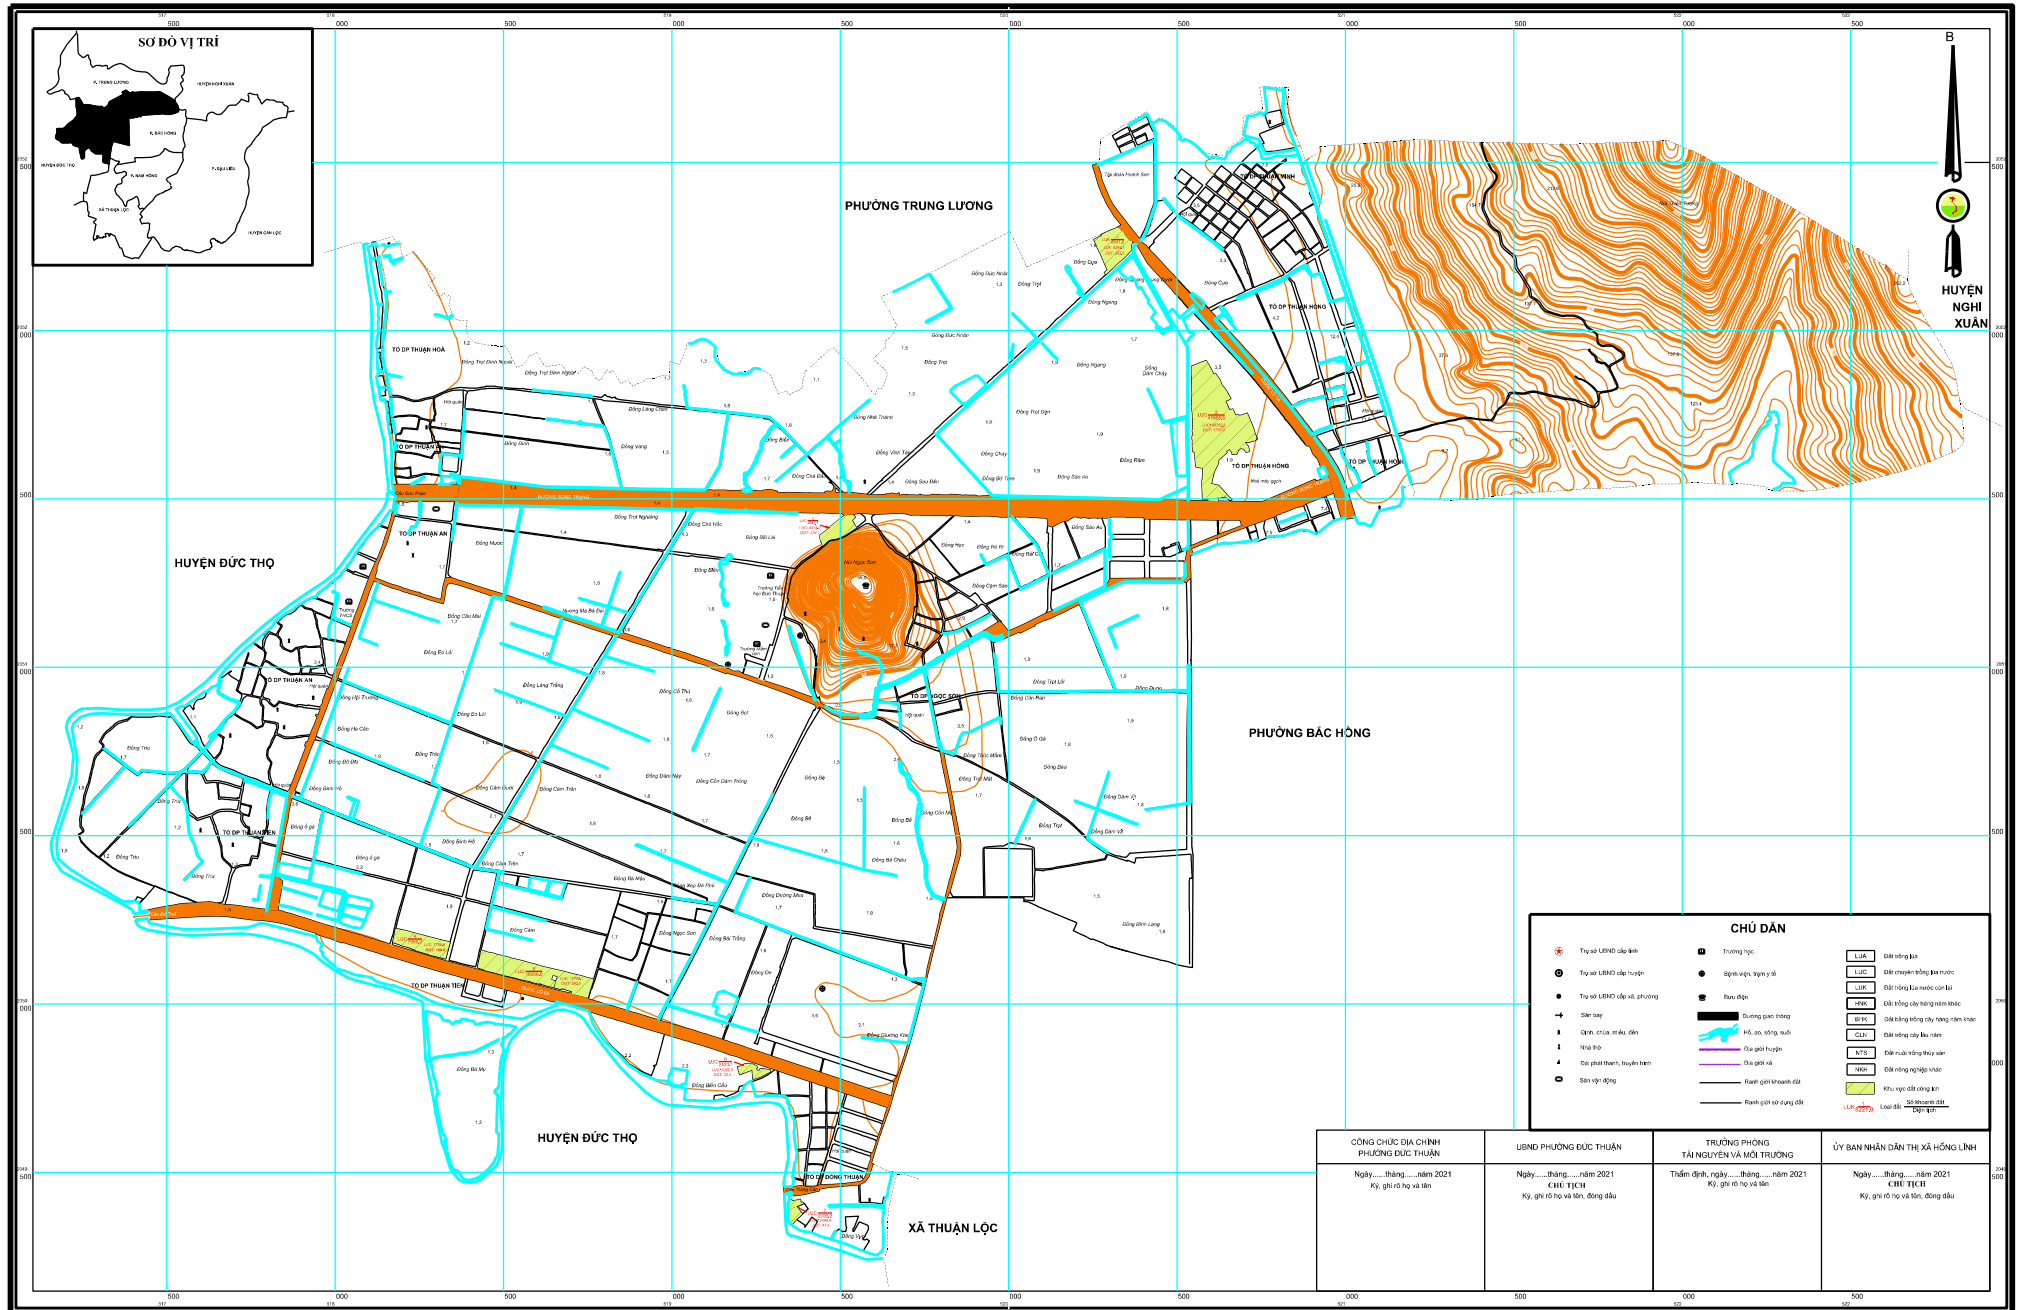

BẢN ĐỒ HIỆN TRẠNG QUỸ ĐẤT CÔNG ÍCH LẬP NĂM 2021

PHƯỜNG ĐỨC THỤẬN, THỊ XÃ HỒNG LĨNH, TỈNH HÀ TĨNH

CÔNG CHỨC ĐỊA CHINH PHƯỜNG ĐỨC THỤẬN Ngày.....tháng.....năm 2021 Ký, ghi rõ họ và tên	UBND PHƯỜNG ĐỨC THỤẬN Ngày.....tháng.....năm 2021 CHỦ TỊCH Ký, ghi rõ họ và tên, đóng dấu	TRƯỞNG PHÒNG TẠI NGUYÊN VÀ MÔI TRƯỜNG Thêm định, ngày.....tháng.....năm 2021 Ký, ghi rõ họ và tên	ỦY BAN NHÂN DÂN THỊ XÃ HỒNG LĨNH Ngày.....tháng.....năm 2021 CHỦ TỊCH Ký, ghi rõ họ và tên, đóng dấu

TỶ LỆ 1 : 5000

ĐƠN VỊ XÂY DỰNG
Văn phòng Đăng ký đất đai Hà Tĩnh