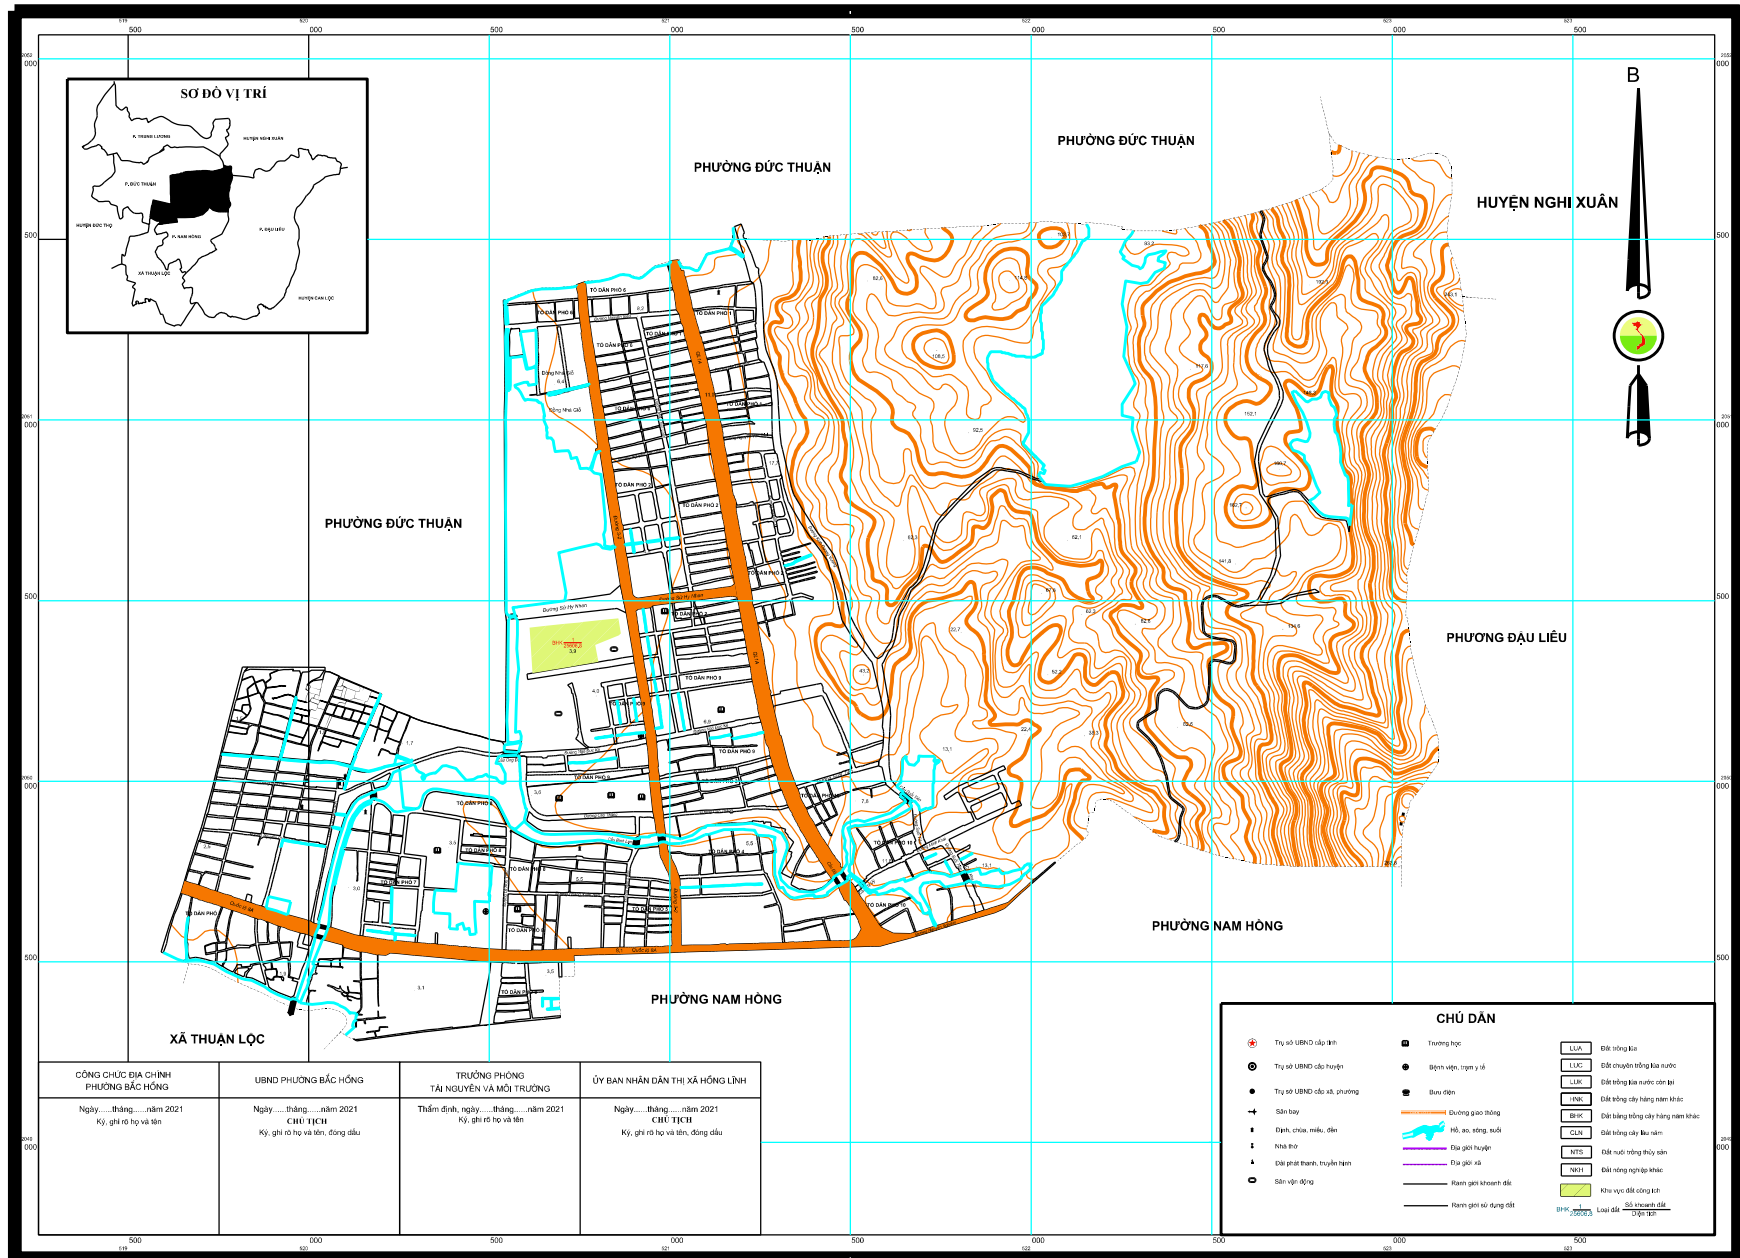

BẢN ĐỒ HIỆN TRẠNG QUỸ ĐẤT CÔNG ÍCH LẬP NĂM 2021 PHƯỜNG BẮC HỒNG, THỊ XÃ HỒNG LĨNH, TỈNH HÀ TĨNH

CÔNG CHỨC ĐỊA CHÍNH PHƯỜNG BẮC HỒNG	UBND PHƯỜNG BẮC HỒNG	TRƯỞNG PHÒNG TÀI NGUYÊN VÀ MÔI TRƯỜNG	ỦY BAN NHÂN DÂN THỊ XÃ HỒNG LĨNH
Ngày... tháng... năm 2021 Ký, ghi rõ họ và tên	Ngày... tháng... năm 2021 CHỦ TỊCH Ký, ghi rõ họ và tên, đóng dấu	Thẩm định, ngày... tháng... năm 2021 Ký, ghi rõ họ và tên	Ngày... tháng... năm 2021 CHỦ TỊCH Ký, ghi rõ họ và tên, đóng dấu

CHỮ DẪN		
	Tỷ số URMN cấp tỉnh	
	Tỷ số URMN cấp huyện	
	Tỷ số URMN cấp xã, phường	
	Sân bay	
	Đỉnh, chôn, mộ, đền	
	Nhà thờ	
	Bãi phát thanh, truyền hình	
	Sân vận động	
	Trường học	
	Bệnh viện, trạm y tế	
	Bãi đỗ xe	
	Đường giao thông	
	Hồ, ao, sông, suối	
	Địa giới huyện	
	Địa giới xã	
	Đường giao thông khác	
	Đường sắt	
	Đường ô tô	
	Đường nông thôn khác	
	Khu vực đất công ích	
	Khu vực đất công ích khác	
	Loại đất	

TỶ LỆ 1 : 5000

ĐƠN VỊ XÂY DỰNG
Văn phòng Đăng ký đất đai Hà Tĩnh