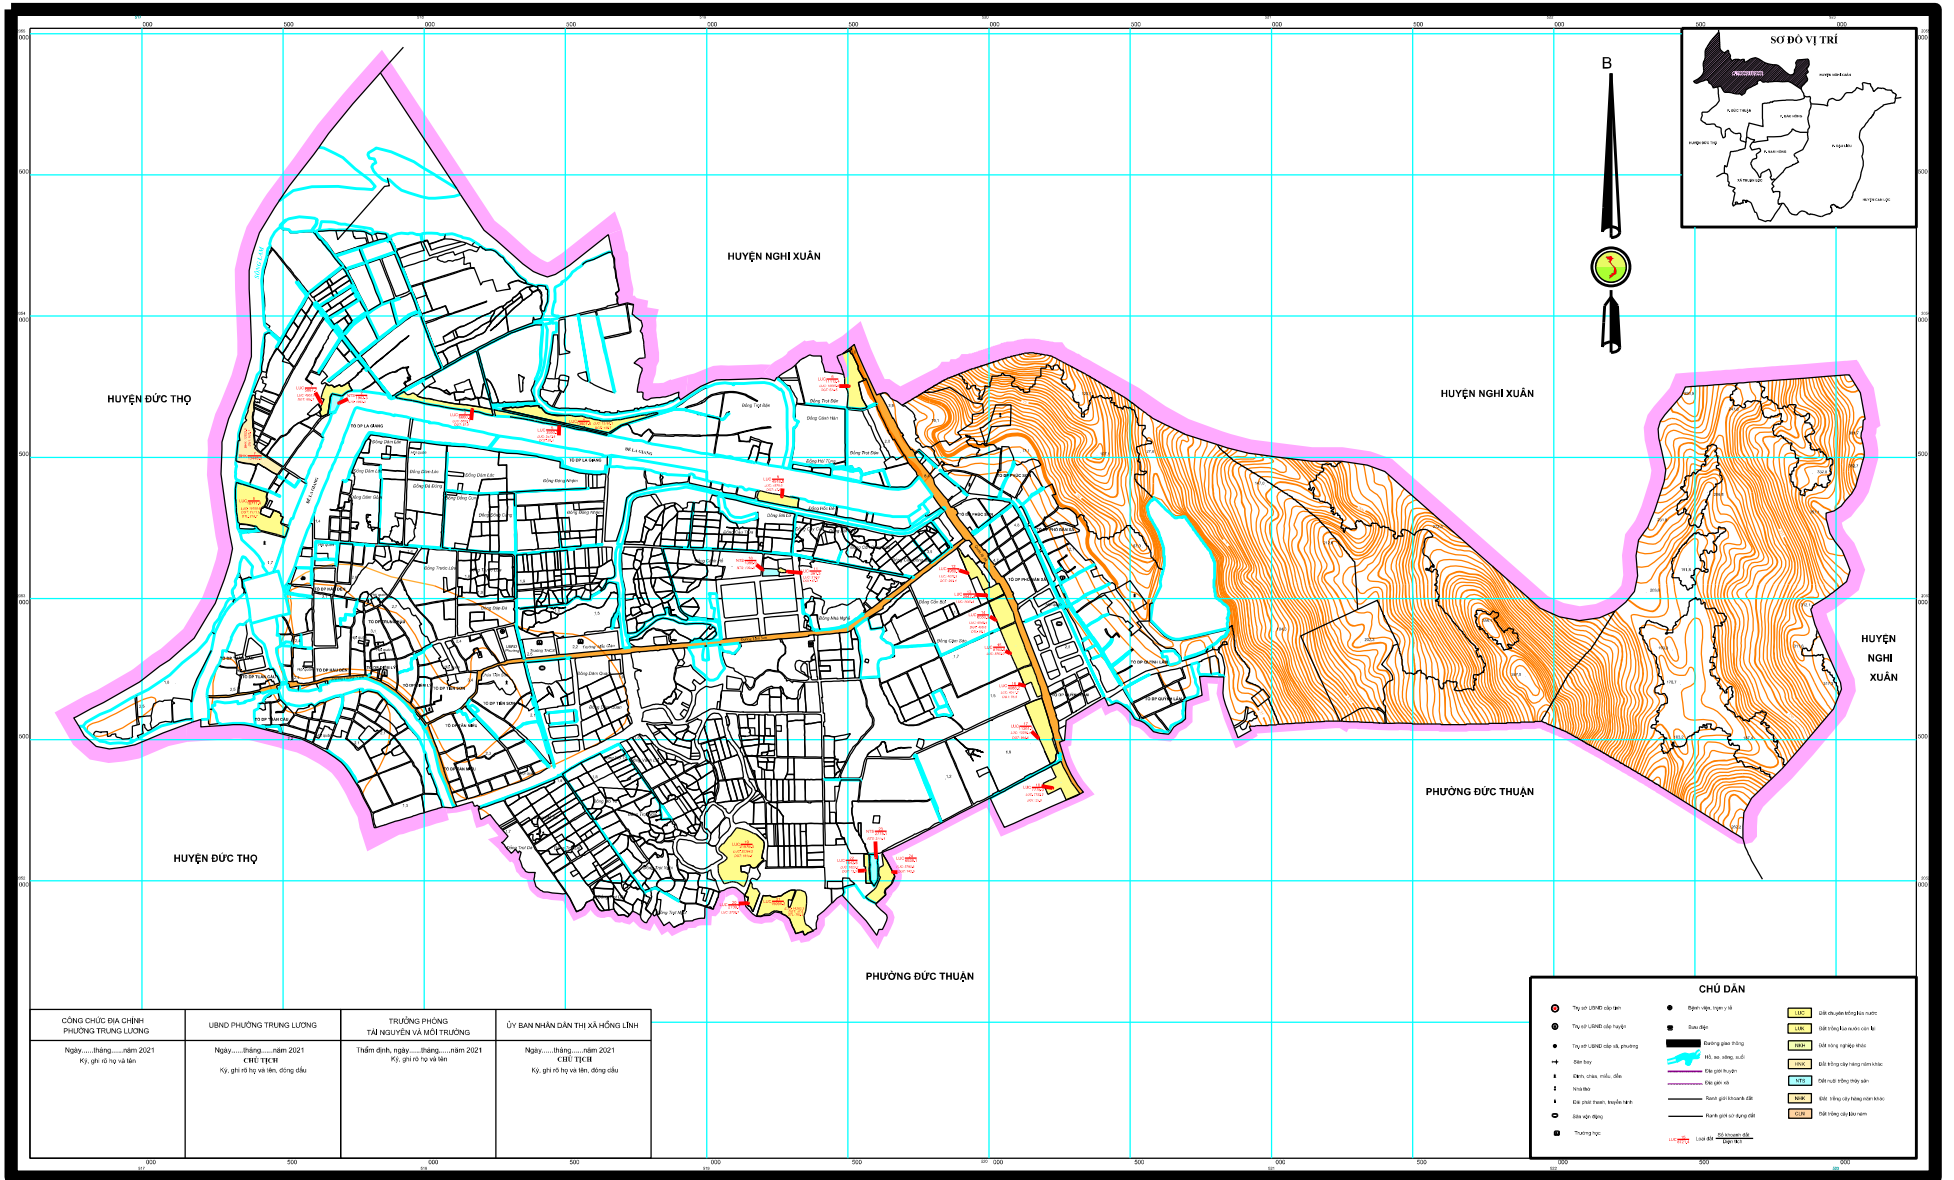

BẢN ĐỒ HIỆN TRẠNG QUỸ ĐẤT CÔNG ÍCH LẬP NĂM 2021

PHƯỜNG TRUNG LƯƠNG, THỊ XÃ HỒNG LĨNH, TỈNH HÀ TĨNH

TỶ LỆ 1 : 5000

ĐƠN VỊ XÂY DỰNG
Văn phòng Đăng ký Đất đai Hà Tĩnh