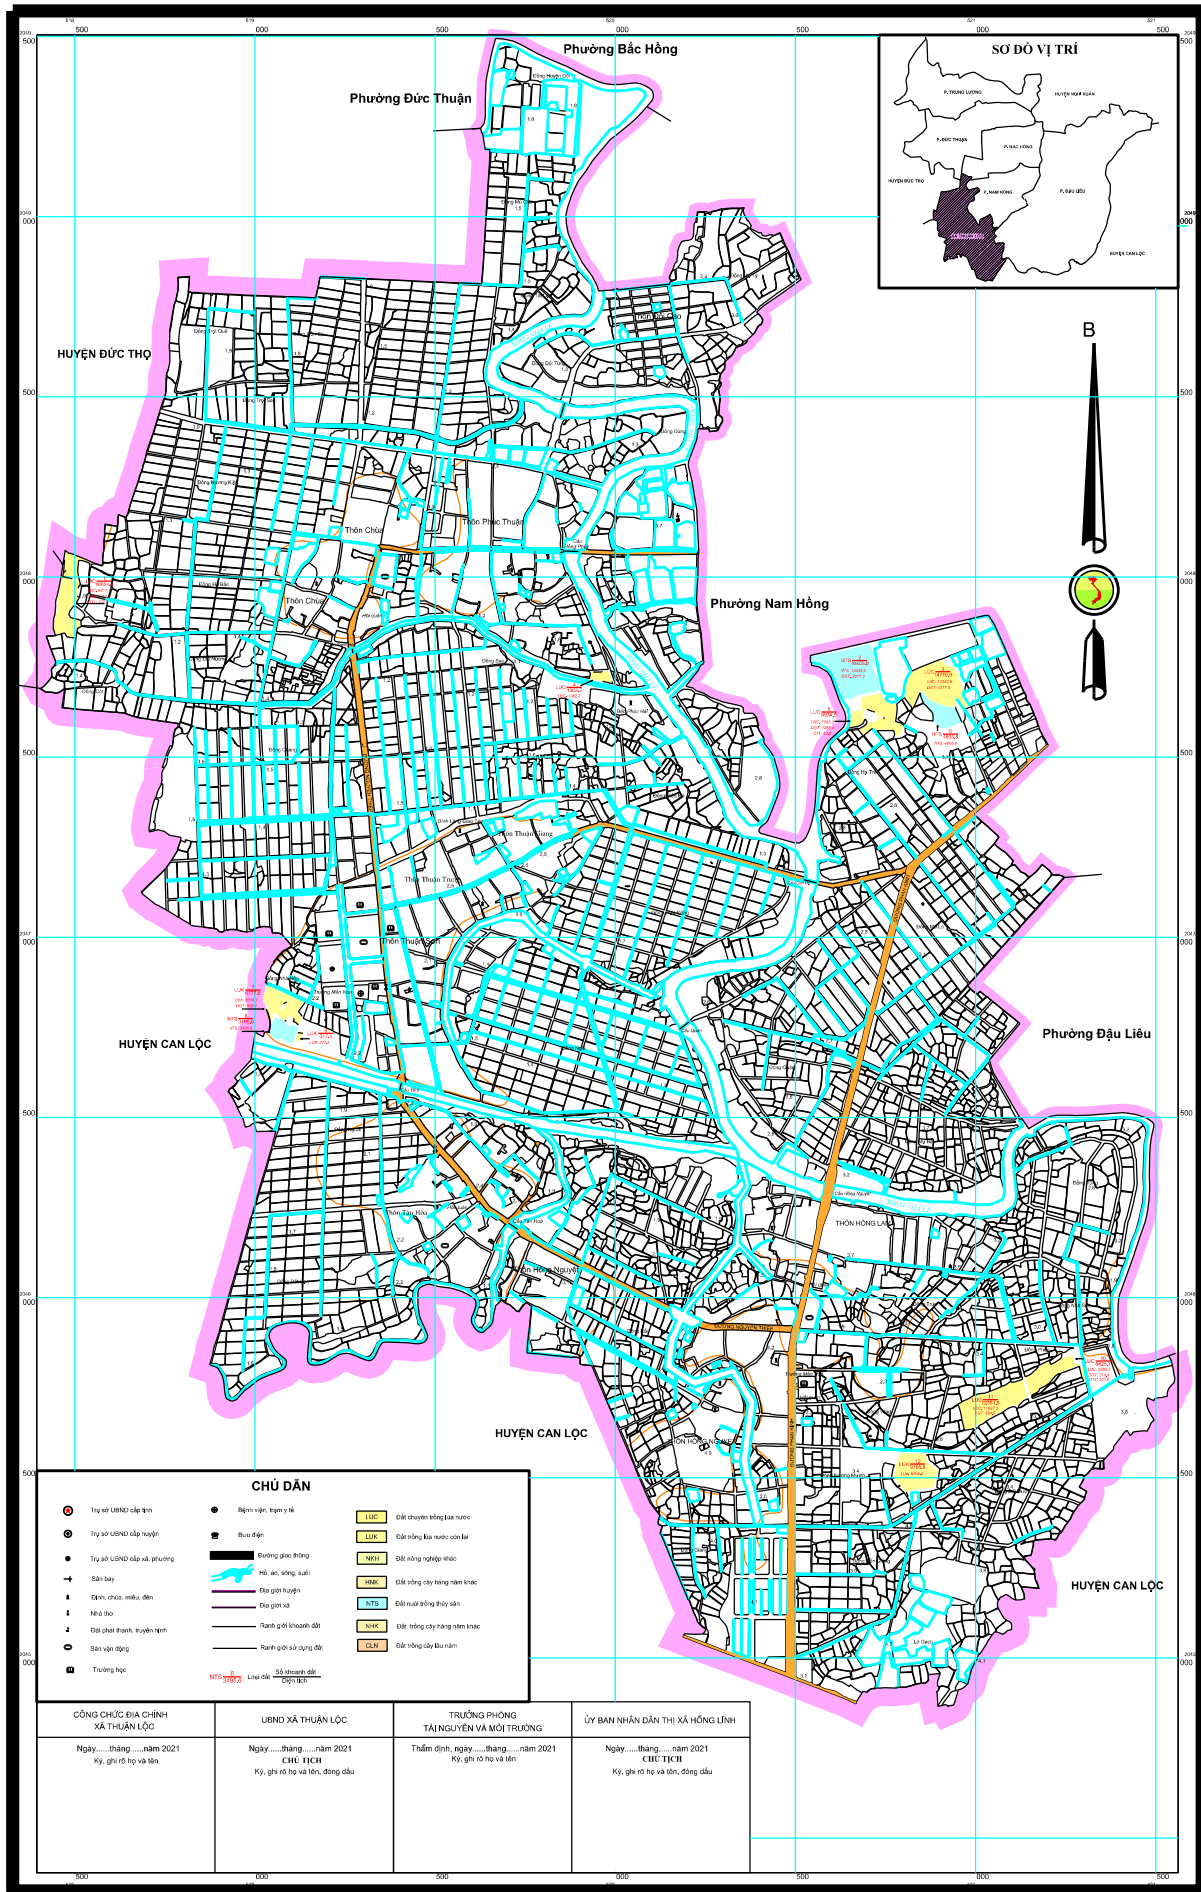

BẢN ĐỒ HIỆN TRẠNG QUỸ ĐẤT CÔNG ÍCH LẬP NĂM 2021

XÃ THUẬN LỘC, THỊ XÃ HỒNG LĨNH, TỈNH HÀ TĨNH

CHỮ ĐÁN			
Trụ sở UBND cấp tỉnh	Bệnh viện, trạm y tế	LUC	Đất chuyên trồng lúa nước
Trụ sở UBND cấp huyện	Bưu điện	LUK	Đất trồng lúa nước còn lại
Trụ sở UBND cấp xã, phường	Đường giao thông	NHI	Đất nông nghiệp khác
Sân bay	Hồ, ao, sông, suối	NHK	Đất trồng cây hàng năm khác
Đền, chùa, miếu, đền	Địa giới huyện	NTS	Đất nuôi trồng thủy sản
Nhà thờ	Ranh giới khu vực đất	NTK	Đất trồng cây hàng năm khác
Đại học thành, truyền hình	Ranh giới xã, huyện, tỉnh	CLN	Đất trồng cây lâu năm
Sân vận động	Ranh giới xã, huyện, tỉnh		
Trường học	Ranh giới xã, huyện, tỉnh		

CÔNG CHỨC ĐΙΑ CHÍNH Xã THUẬN LỘC Ngày.....tháng.....năm 2021 Ký, ghi rõ họ và tên	UBND xã THUẬN LỘC Ngày.....tháng.....năm 2021 CHỦ TỊCH Ký, ghi rõ họ và tên, đóng dấu	TRƯỞNG PHÒNG TÀI NGUYÊN VÀ MÔI TRƯỜNG Thẩm định, ngày.....tháng.....năm 2021 Ký, ghi rõ họ và tên	ỦY BAN NHÂN DÂN THỊ XÃ HỒNG LĨNH Ngày.....tháng.....năm 2021 CHỦ TỊCH Ký, ghi rõ họ và tên, đóng dấu

NGUỒN TÀI LIỆU

TỶ LỆ 1 : 5000

ĐƠN VỊ XÂY DỰNG

Văn phòng Đăng ký đất đai Hà Tĩnh