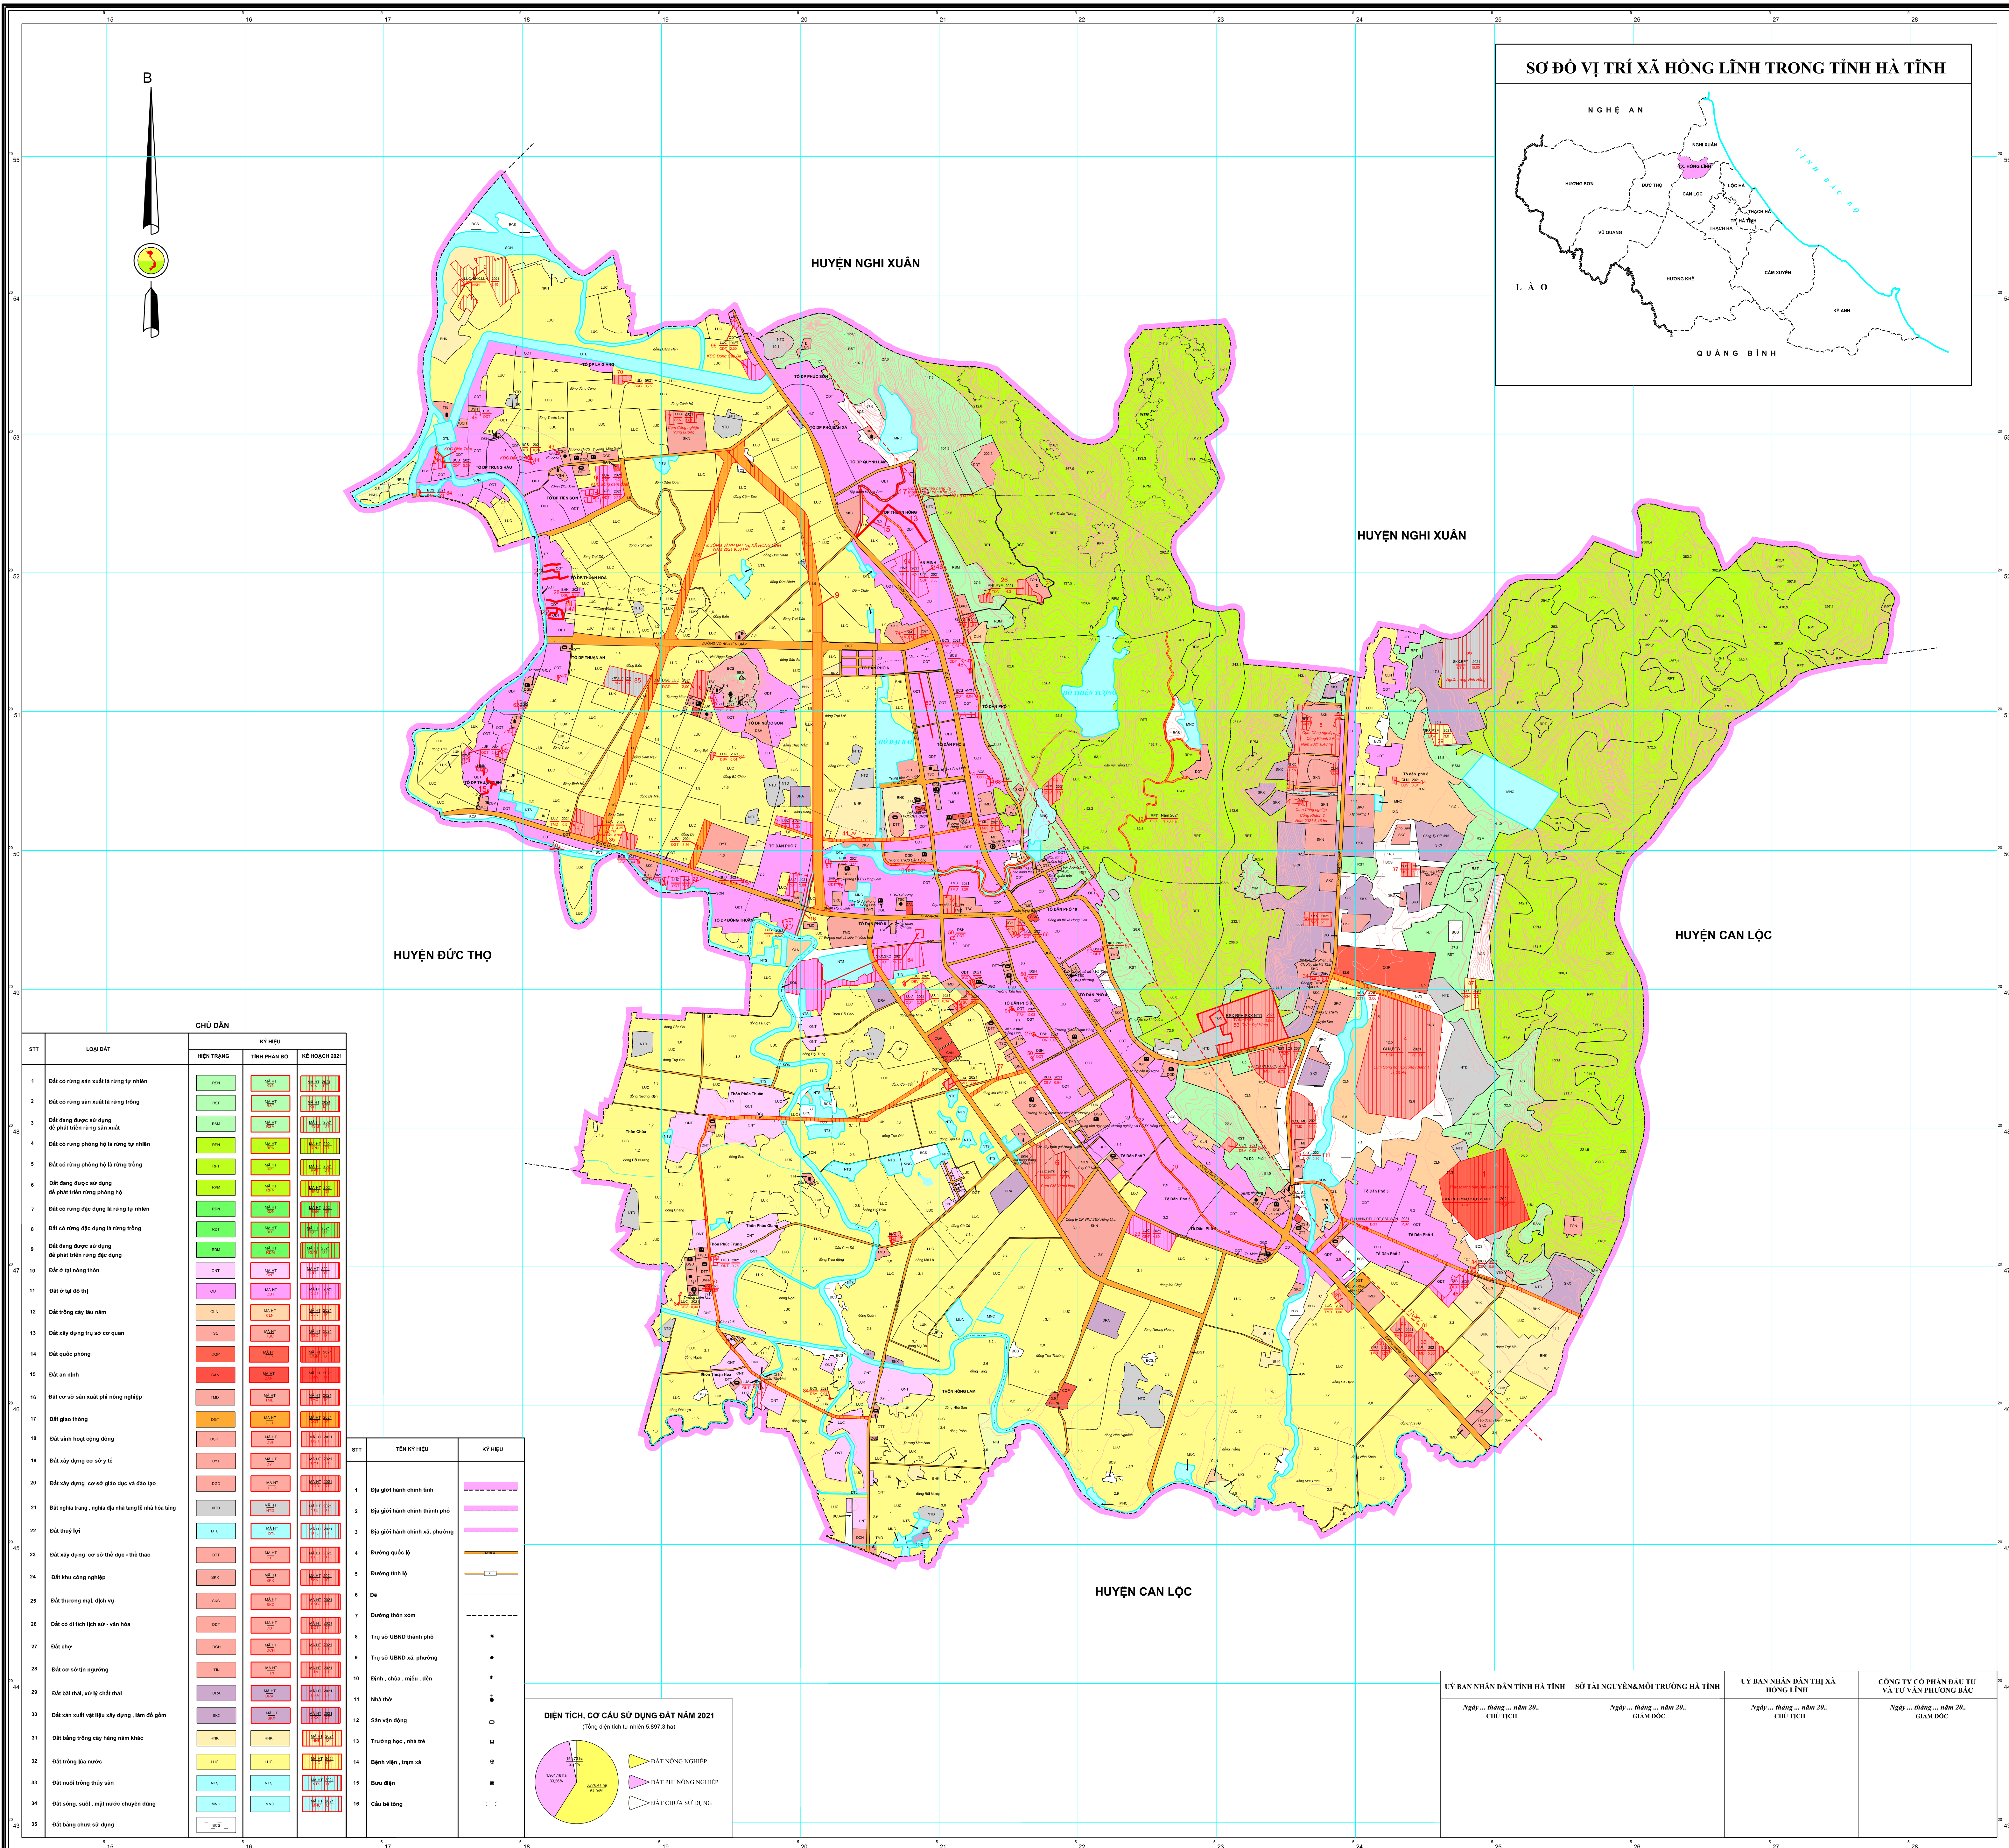

BẢN ĐỒ ĐIỀU CHỈNH, BỔ SUNG KẾ HOẠCH SỬ DỤNG ĐẤT NĂM 2021 THỊ XÃ HỒNG LĨNH - TỈNH HÀ TĨNH

STT	LOẠI DẤT	CHỮ DẪN		
		HIỆN TRẠNG	THỜI PHƯƠNG BỐ	KẾ HOẠCH 2021
1	Đất cơ rừng sản xuất từ rừng tự nhiên	[Symbol]	[Symbol]	[Symbol]
2	Đất cơ rừng sản xuất từ rừng trồng	[Symbol]	[Symbol]	[Symbol]
3	Đất rừng được sử dụng để phát triển rừng sản xuất	[Symbol]	[Symbol]	[Symbol]
4	Đất cơ rừng phòng hộ từ rừng tự nhiên	[Symbol]	[Symbol]	[Symbol]
5	Đất cơ rừng phòng hộ từ rừng trồng	[Symbol]	[Symbol]	[Symbol]
6	Đất rừng được sử dụng để phát triển rừng phòng hộ	[Symbol]	[Symbol]	[Symbol]
7	Đất cơ rừng đặc dụng từ rừng tự nhiên	[Symbol]	[Symbol]	[Symbol]
8	Đất cơ rừng đặc dụng từ rừng trồng	[Symbol]	[Symbol]	[Symbol]
9	Đất rừng được sử dụng để phát triển rừng đặc dụng	[Symbol]	[Symbol]	[Symbol]
10	Đất ở tại nông thôn	[Symbol]	[Symbol]	[Symbol]
11	Đất ở tại đô thị	[Symbol]	[Symbol]	[Symbol]
12	Đất trồng cây lâu năm	[Symbol]	[Symbol]	[Symbol]
13	Đất xây dựng trụ sở cơ quan	[Symbol]	[Symbol]	[Symbol]
14	Đất quốc phòng	[Symbol]	[Symbol]	[Symbol]
15	Đất an ninh	[Symbol]	[Symbol]	[Symbol]
16	Đất cơ sở sản xuất phi nông nghiệp	[Symbol]	[Symbol]	[Symbol]
17	Đất giao thông	[Symbol]	[Symbol]	[Symbol]
18	Đất dành hoạt động công cộng	[Symbol]	[Symbol]	[Symbol]
19	Đất xây dựng cơ sở y tế	[Symbol]	[Symbol]	[Symbol]
20	Đất xây dựng cơ sở giáo dục và đào tạo	[Symbol]	[Symbol]	[Symbol]
21	Đất nghĩa trang, nghĩa địa nhà tang lễ nhà hỏa táng	[Symbol]	[Symbol]	[Symbol]
22	Đất thủy lợi	[Symbol]	[Symbol]	[Symbol]
23	Đất xây dựng cơ sở thể dục - thể thao	[Symbol]	[Symbol]	[Symbol]
24	Đất khu công nghiệp	[Symbol]	[Symbol]	[Symbol]
25	Đất thương mại, dịch vụ	[Symbol]	[Symbol]	[Symbol]
26	Đất cơ sở dịch vụ xã hội - văn hóa	[Symbol]	[Symbol]	[Symbol]
27	Đất chợ	[Symbol]	[Symbol]	[Symbol]
28	Đất cơ sở tín ngưỡng	[Symbol]	[Symbol]	[Symbol]
29	Đất bãi đất, bãi lý, bãi chôn cất	[Symbol]	[Symbol]	[Symbol]
30	Đất sản xuất vật liệu xây dựng, làm đồ gốm	[Symbol]	[Symbol]	[Symbol]
31	Đất bãi trồng cây hàng năm khác	[Symbol]	[Symbol]	[Symbol]
32	Đất trồng lúa nước	[Symbol]	[Symbol]	[Symbol]
33	Đất nuôi trồng thủy sản	[Symbol]	[Symbol]	[Symbol]
34	Đất trồng, nuôi, mặt nước chuyên dùng	[Symbol]	[Symbol]	[Symbol]
35	Đất trồng, nuôi, mặt nước khác	[Symbol]	[Symbol]	[Symbol]

STT	TÊN KÝ HIỆU	KÝ HIỆU
1	Đập giải hành chính tỉnh	[Symbol]
2	Đập giải hành chính thành phố	[Symbol]
3	Đập giải hành chính xã, phường	[Symbol]
4	Đường quốc lộ	[Symbol]
5	Đường tỉnh lộ	[Symbol]
6	Đường thôn xóm	[Symbol]
7	Trụ sở UBND thành phố	[Symbol]
8	Trụ sở UBND xã, phường	[Symbol]
9	Đình, chùa, miếu, đền	[Symbol]
10	Nhà thờ	[Symbol]
11	Sân vận động	[Symbol]
12	Trung tâm, nhà trẻ	[Symbol]
13	Bệnh viện, trạm xá	[Symbol]
14	Bưu điện	[Symbol]
15	Cầu bê tông	[Symbol]

ỦY BAN NHÂN DÂN TỈNH HÀ TĨNH Ngày... tháng... năm 20... CHỦ TỊCH	SỞ TÀI NGUYÊN VÀ MÔI TRƯỜNG HÀ TĨNH Ngày... tháng... năm 20... GIÁM ĐỐC	ỦY BAN NHÂN DÂN THỊ XÃ HỒNG LĨNH Ngày... tháng... năm 20... CHỦ TỊCH	CÔNG TY CỔ PHẦN ĐẦU TƯ VÀ TƯ VẤN PHƯƠNG BẮC Ngày... tháng... năm 20... GIÁM ĐỐC