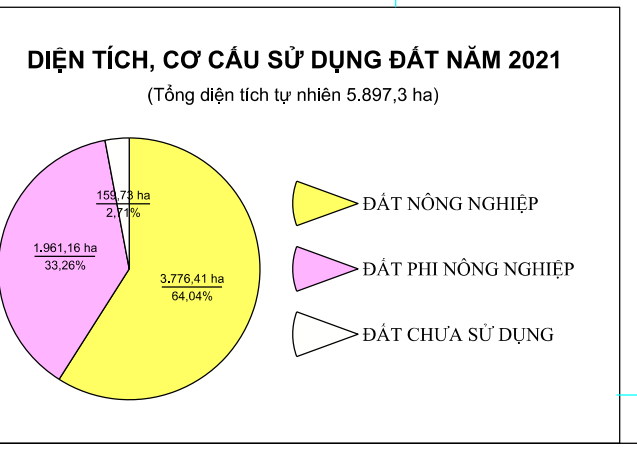

STT	TÊN KÝ HIỆU	KÝ HIỆU
1	Đập giải hành chính tỉnh	[Symbol]
2	Đập giải hành chính thành phố	[Symbol]
3	Đập giải hành chính xã, phường	[Symbol]
4	Đường quốc lộ	[Symbol]
5	Đường tỉnh lộ	[Symbol]
6	Đường thôn xóm	[Symbol]
7	Trụ sở UBND thành phố	[Symbol]
8	Trụ sở UBND xã, phường	[Symbol]
9	Đình, chùa, miếu, đền	[Symbol]
10	Nhà thờ	[Symbol]
11	Sân vận động	[Symbol]
12	Trung tâm, nhà trẻ	[Symbol]
13	Bệnh viện, trạm xá	[Symbol]
14	Bưu điện	[Symbol]
15	Cầu bê tông	[Symbol]