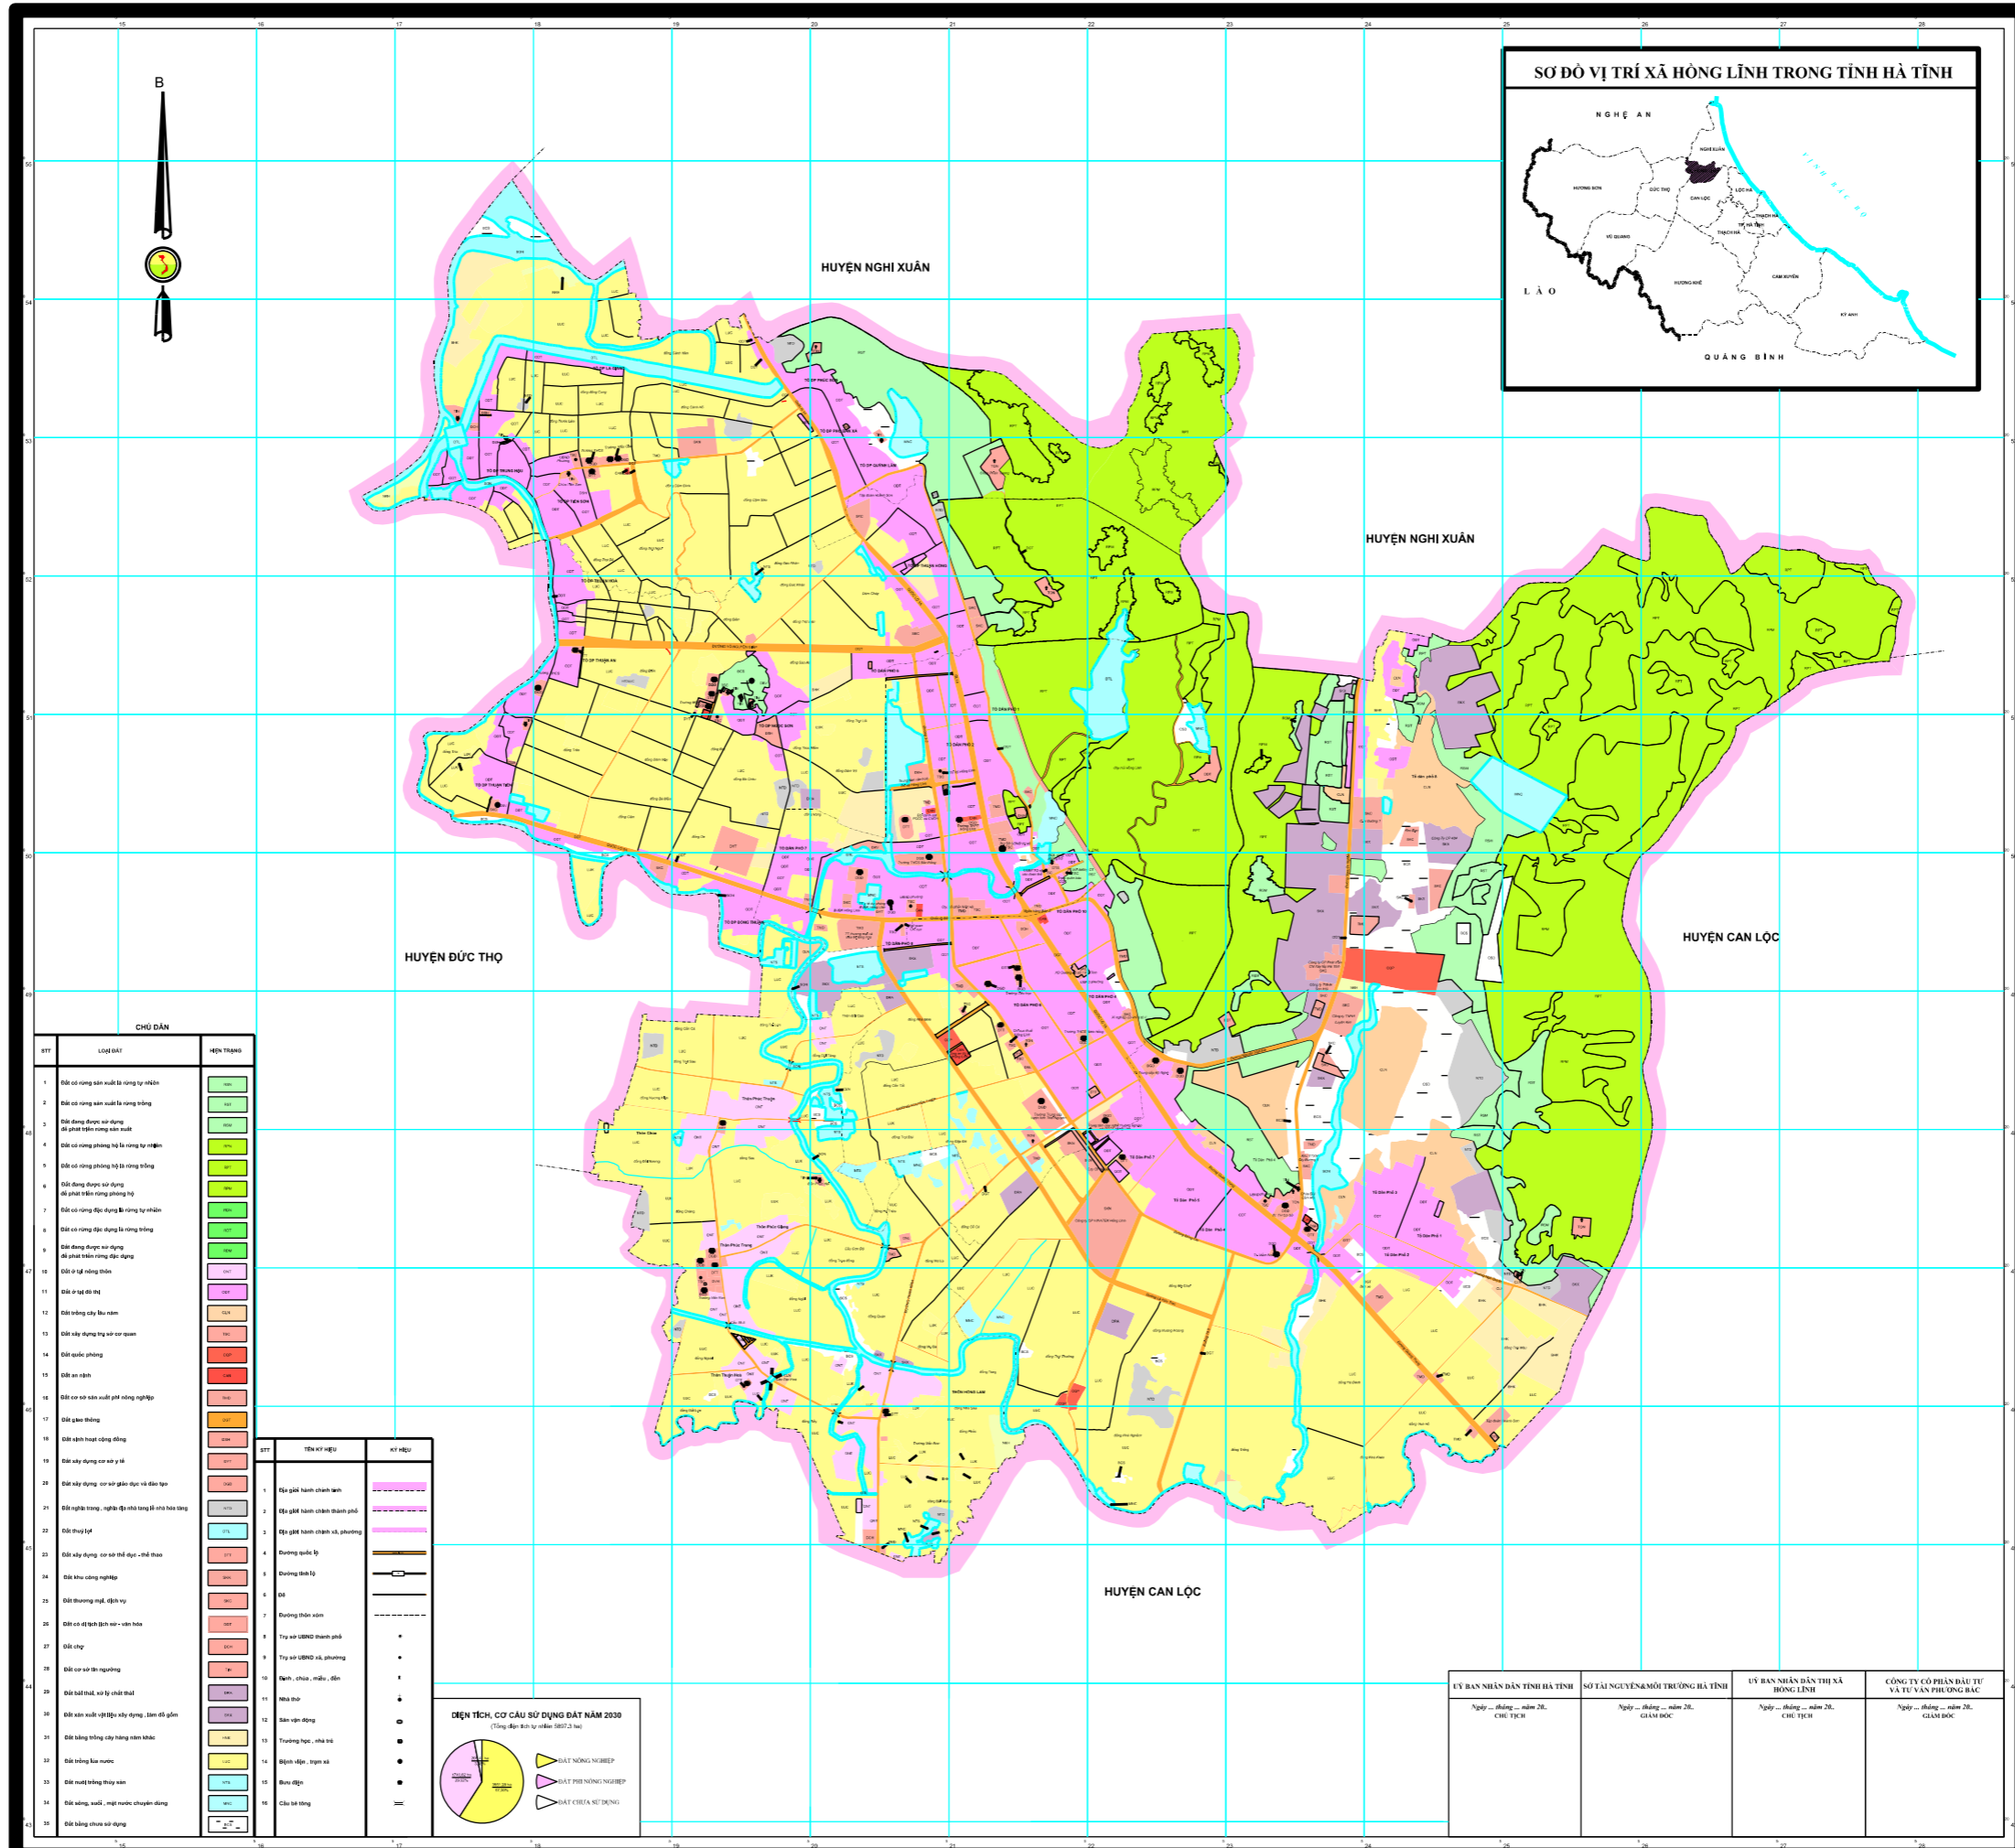

BẢN ĐỒ HIỆN TRẠNG SỬ DỤNG ĐẤT NĂM 2020

THỊ XÃ HỒNG LĨNH - TỈNH HÀ TĨNH